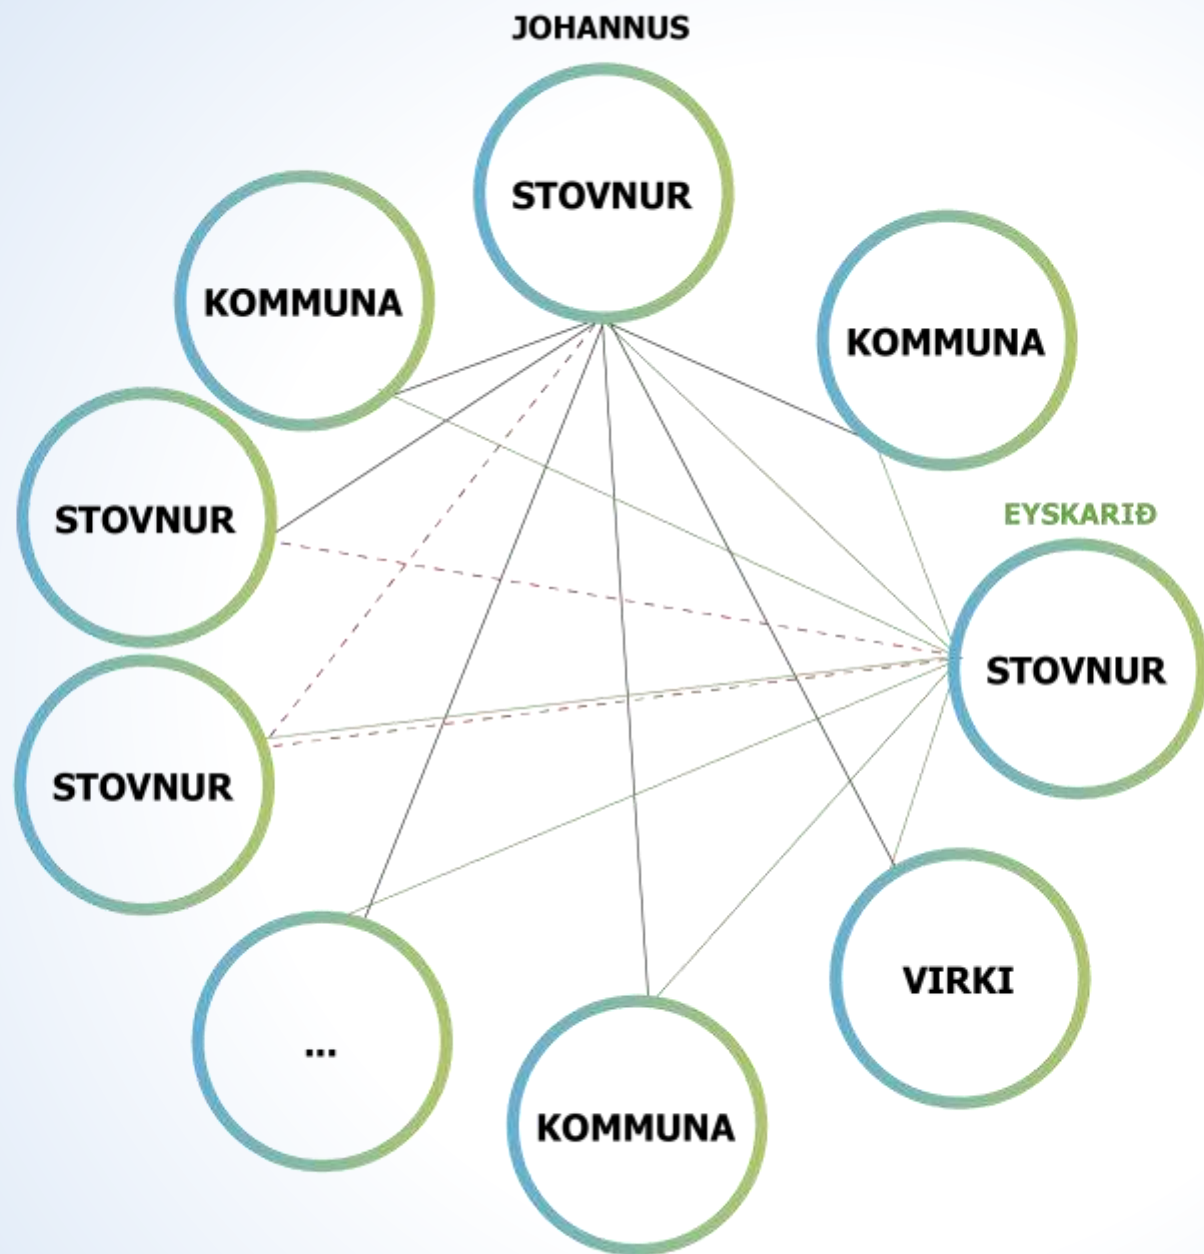

KT-arkitekturur og grunddáta

TALGILDU
FØROYAR
01100110 01101111

Hvussu gerast tænasturnar møguligar?

Hvat krevst av grunddáta og KT-arkitekturi?

Dupultskráseting

**Gamlar skipanir
Ikki alt skrásett
Tað kostar at brúka**

TILMÆLI UM GRUNDDÁTA

**Ókeypis
Eintýðugt
Á einum stað
við Játtan & Lógargrundarlagi**

Fløkt Tíðarkrevjandi Kostnaðarmikið Rotið

**Miðspjatt
Einfalt
Lágan váða
Bíligari**

HELDIN

Verandi tøkni Staðseting óviðkomandi Stig fyri stig íverksetan

TILMÆLI UM ARKITEKTUR

**Miðspjatt
Eitt markamót
Fjølbroytt tøkni**

við Játtan & Lógargrundarlagi

Verkseting

- **Heystið 2015**

- Pilotverkætlanir
- Fyrrireika endurnýggjan av grundskráum

- **2016**

- Organisatorisk og tøknilig skipan av Heldini
- Endurnýggjan av grundskráum

- **2017-2019**

- Tillaging og endurnýggjan av øllum fakskipanum
- Knýta allar týðandi stovnar, kommunur og virkir í Heldina

Grundarlagið er Grunddátá

Heldin heldur Talgildu Føroyar saman

TALGILDU **FØROYAR**