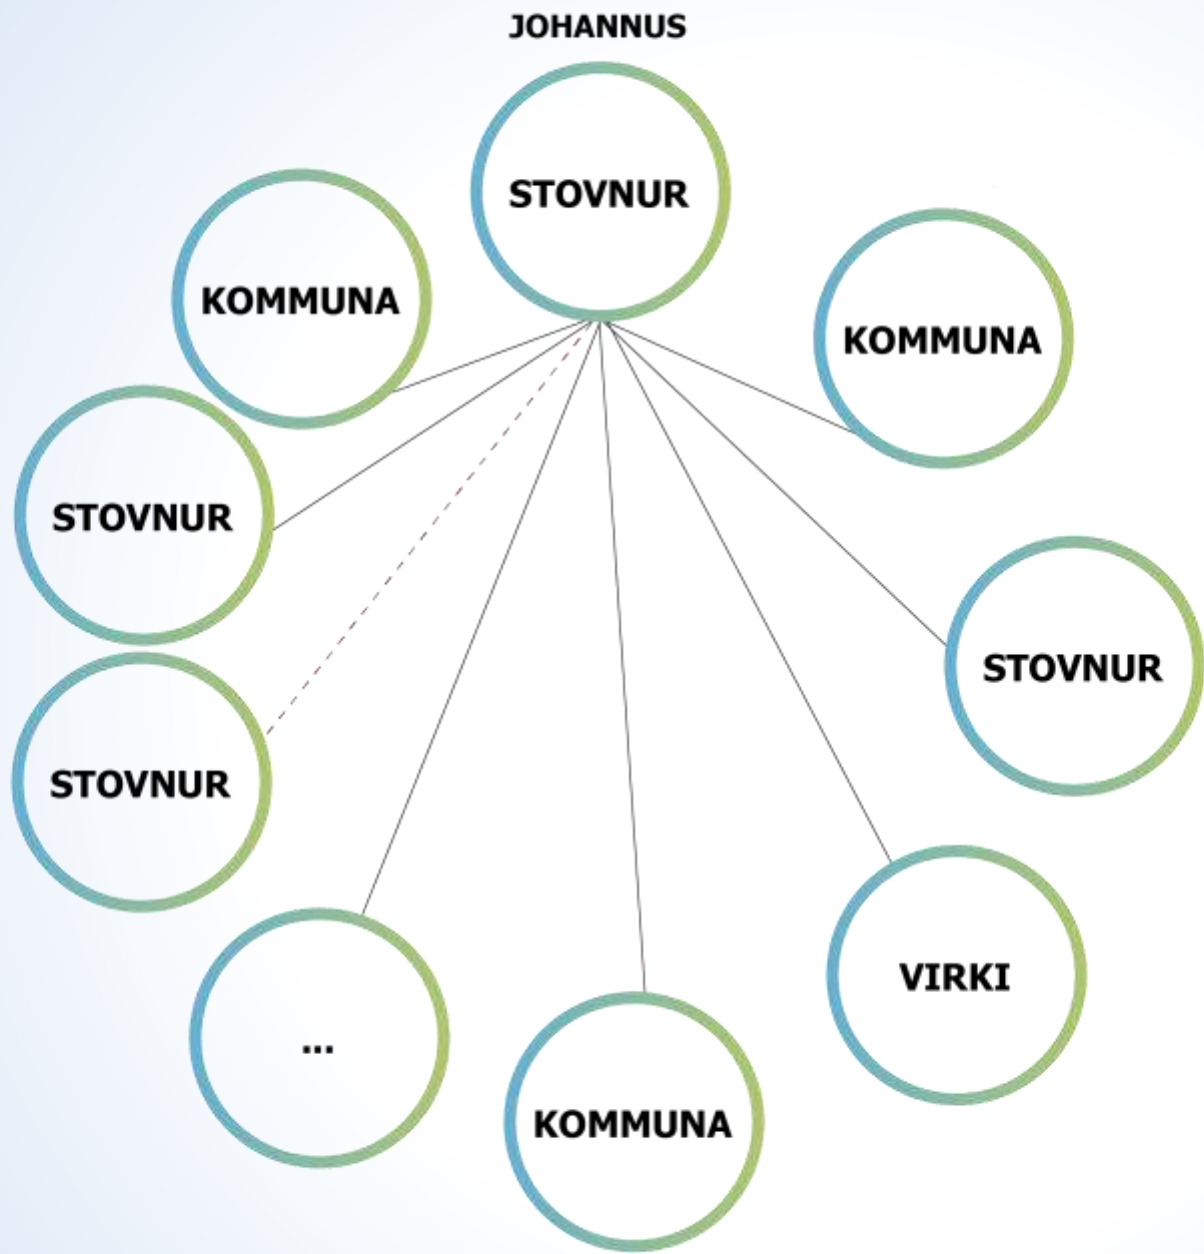

KT-arkitekturur og grunddáta

TALGILDU
FØROYAR
01100110 01101111

Hvussu gerast tænasturnar møguligar?

Hvat krevst av grunddáta og KT-arkitekturi?

Dupultskráseting

**Gamlar skipanir
Ikki alt skrásett
Tað kostar at brúka**

TILMÆLI UM GRUNDDÁTA

**Ókeypis
Eintýðugt
Á einum stað
við Játtan & Lógargrundarlagi**

Fløkt Tíðarkrevjandi Kostnaðarmikið Rotið

**Miðspjatt
Einfalt
Lágan váða
Bíligari**

HELDIN

Verandi tøkni Staðseting óviðkomandi Stig fyri stig íverksetan

TILMÆLI UM ARKITEKTUR

**Miðspjatt
Eitt markamót
Fjølbroytt tøkni**

við Játtan & Lógargrundarlagi

Verkseting

- **Heystið 2015**

- Pilotverkætlanir
- Fyrrireika endurnýggjan av grundskráum

- **2016**

- Organisatorisk og tøknilig skipan av Heldini
- Endurnýggjan av grundskráum

- **2017-2019**

- Tillaging og endurnýggjan av øllum fakskipanum
- Knýta allar týðandi stovnar, kommunur og virkir í Heldina

Grundarlagið er Grunddátá

Heldin heldur Talgildu Føroyar saman

TALGILDU **FØROYAR**