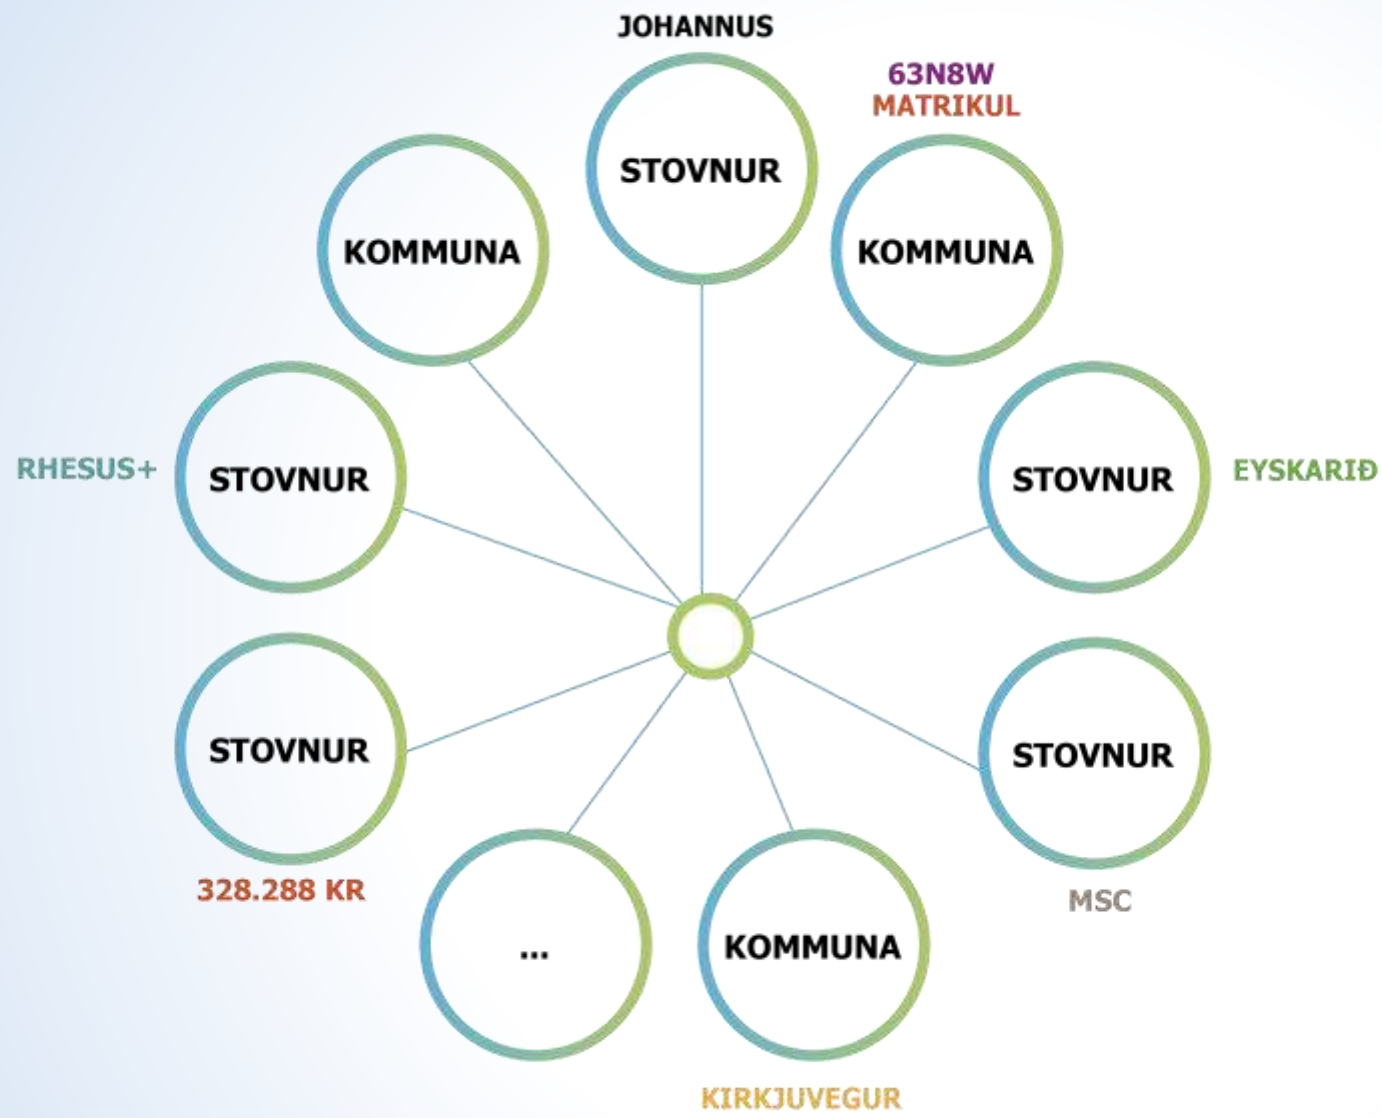

KT-arkitekturur og grunddáta

TALGILDU
FØROYAR
01100110 01101111

Hvussu gerast tænasturnar møguligar?

Hvat krevst av grunddáta og KT-arkitekturi?

Dupultskráseting

**Gamlar skipanir
Ikki alt skrásett
Tað kostar at brúka**

TILMÆLI UM GRUNDDÁTA

**Ókeypis
Eintýðugt
Á einum stað
við Játtan & Lógargrundarlagi**

Fløkt Tíðarkrevjandi Kostnaðarmikið Rotið

**Miðspjatt
Einfalt
Lágan váða
Bíligari**

HELDIN

Verandi tøkni Staðseting óviðkomandi Stig fyri stig íverksetan

TILMÆLI UM ARKITEKTUR

**Miðspjatt
Eitt markamót
Fjølbroytt tøkni**

við Játtan & Lógargrundarlagi

Verkseting

- **Heystið 2015**

- Pilotverkætlanir
- Fyrrireika endurnýggjan av grundskráum

- **2016**

- Organisatorisk og tøknilig skipan av Heldini
- Endurnýggjan av grundskráum

- **2017-2019**

- Tillaging og endurnýggjan av øllum fakskipanum
- Knýta allar týðandi stovnar, kommunur og virkir í Heldina

Grundarlagið er Grunddátá

Heldin heldur Talgildu Føroyar saman

TALGILDU **FØROYAR**