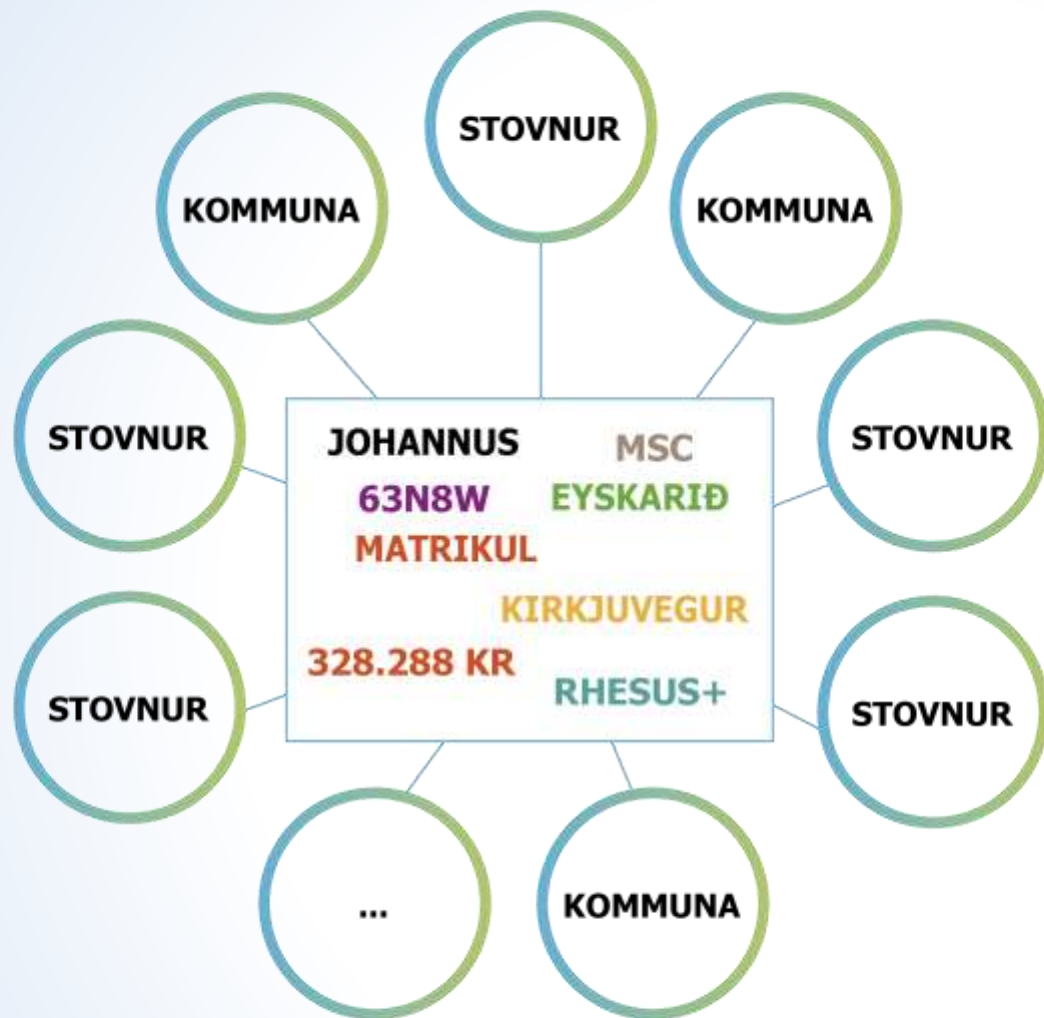

KT-arkitekturur og grunddáta

TALGILDU
FØROYAR
01100110 01101111

Hvussu gerast tænasturnar møguligar?

Hvat krevst av grunddáta og KT-arkitekturi?

Dupultskráseting

**Gamlar skipanir
Ikki alt skrásett
Tað kostar at brúka**

TILMÆLI UM GRUNDDÁTA

**Ókeypis
Eintýðugt
Á einum stað
við Játtan & Lógargrundarlagi**

Fløkt Tíðarkrevjandi Kostnaðarmikið Rotið

**Miðspjatt
Einfalt
Lágan váða
Bíligari**

HELDIN

Verandi tøkni Staðseting óviðkomandi Stig fyri stig íverksetan

TILMÆLI UM ARKITEKTUR

**Miðspjatt
Eitt markamót
Fjølbroytt tøkni**

við Játtan & Lógargrundarlagi

Verkseting

- **Heystið 2015**

- Pilotverkætlanir
- Fyrrireika endurnýggjan av grundskráum

- **2016**

- Organisatorisk og tøknilig skipan av Heldini
- Endurnýggjan av grundskráum