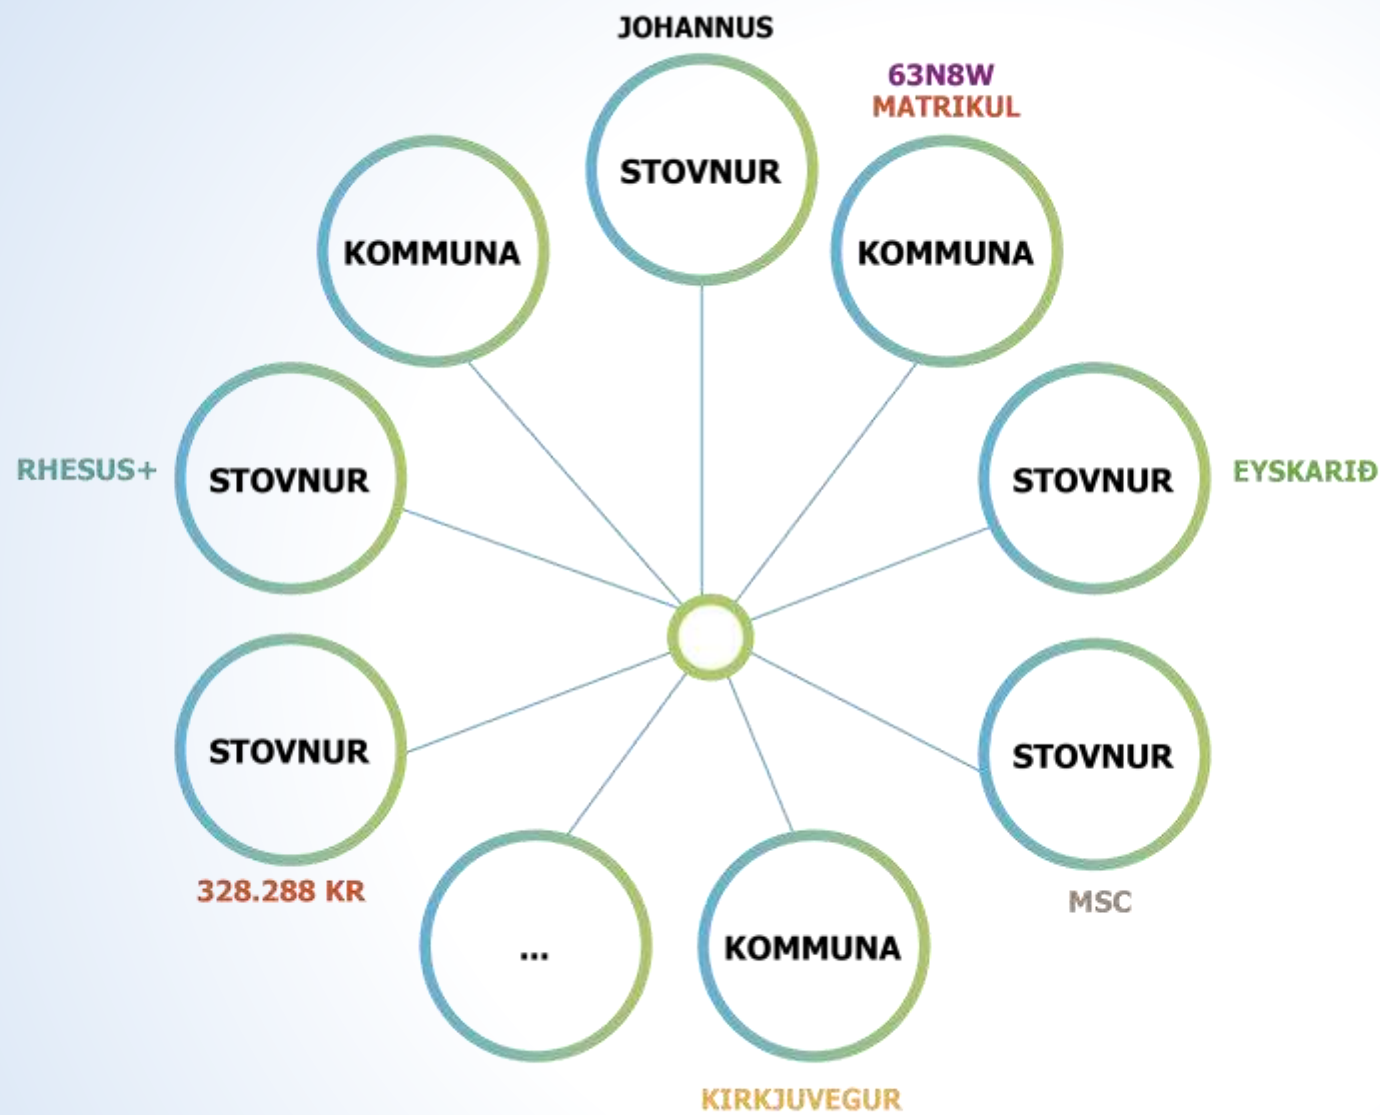

KT-arkitekturur og grunddáta

TALGILDU
FØROYAR
01100110 01101111

Hvussu gerast tænasturnar møguligar?

Hvat krevst av grunddáta og KT-arkitekturi?

Dupultskráseting

**Gamlar skipanir
Ikki alt skrásett
Tað kostar at brúka**

TILMÆLI UM GRUNDDÁTA

**Ókeypis
Eintýðugt
Á einum stað
við Játtan & Lógargrundarlagi**

Fløkt Tíðarkrevjandi Kostnaðarmikið Rotið

**Miðspjatt
Einfalt
Lágan váða
Bíligari**

HELDIN

Verandi tøkni Staðseting óviðkomandi Stig fyri stig íverksetan

TILMÆLI UM ARKITEKTUR

**Miðspjatt
Eitt markamót
Fjølbroytt tøkni**

við Játtan & Lógargrundarlagi

Verkseting

- **Heystið 2015**

- Pilotverkætlanir
- Fyrrireika endurnýggjan av grundskráum

- **2016**

- Organisatorisk og tøknilig skipan av Heldini
- Endurnýggjan av grundskráum

- **2017-2019**

- Tillaging og endurnýggjan av øllum fakskipanum
- Knýta allar týðandi stovnar, kommunur og virkir í Heldina

Grundarlagið er Grunddátá

Heldin heldur Talgildu Føroyar saman

TALGILDU **FØROYAR**