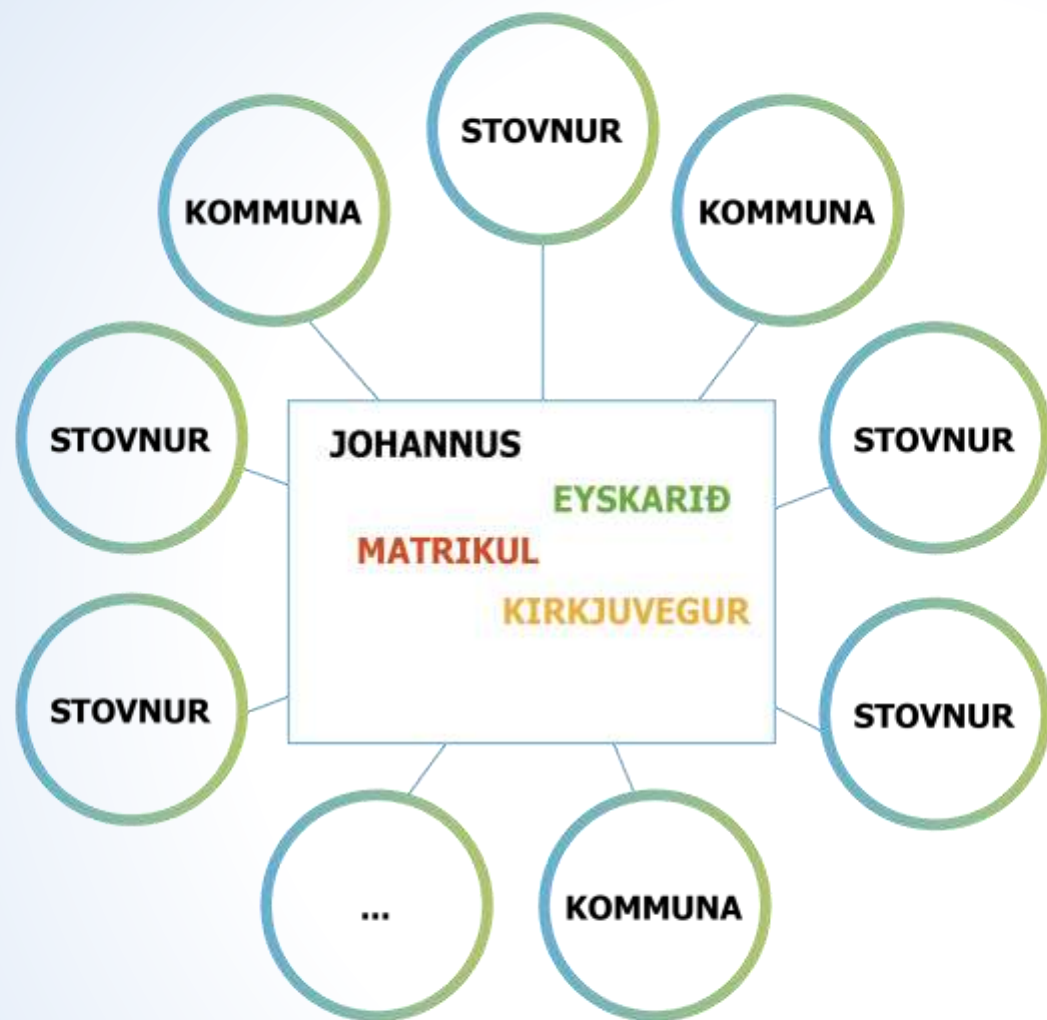

KT-arkitekturur og grunddáta

TALGILDU
FØROYAR
01100110 01101111

Hvussu gerast tænasturnar møguligar?

Hvat krevst av grunddáta og KT-arkitekturi?

Dupultskráseting

**Gamlar skipanir
Ikki alt skrásett
Tað kostar at brúka**

TILMÆLI UM GRUNDDÁTA

**Ókeypis
Eintýðugt
Á einum stað
við Játtan & Lógargrundarlagi**

Fløkt Tíðarkrevjandi Kostnaðarmikið Rotið

**Miðspjatt
Einfalt
Lágan váða
Bíligari**

HELDIN

Verandi tøkni Staðseting óviðkomandi Stig fyri stig íverksetan