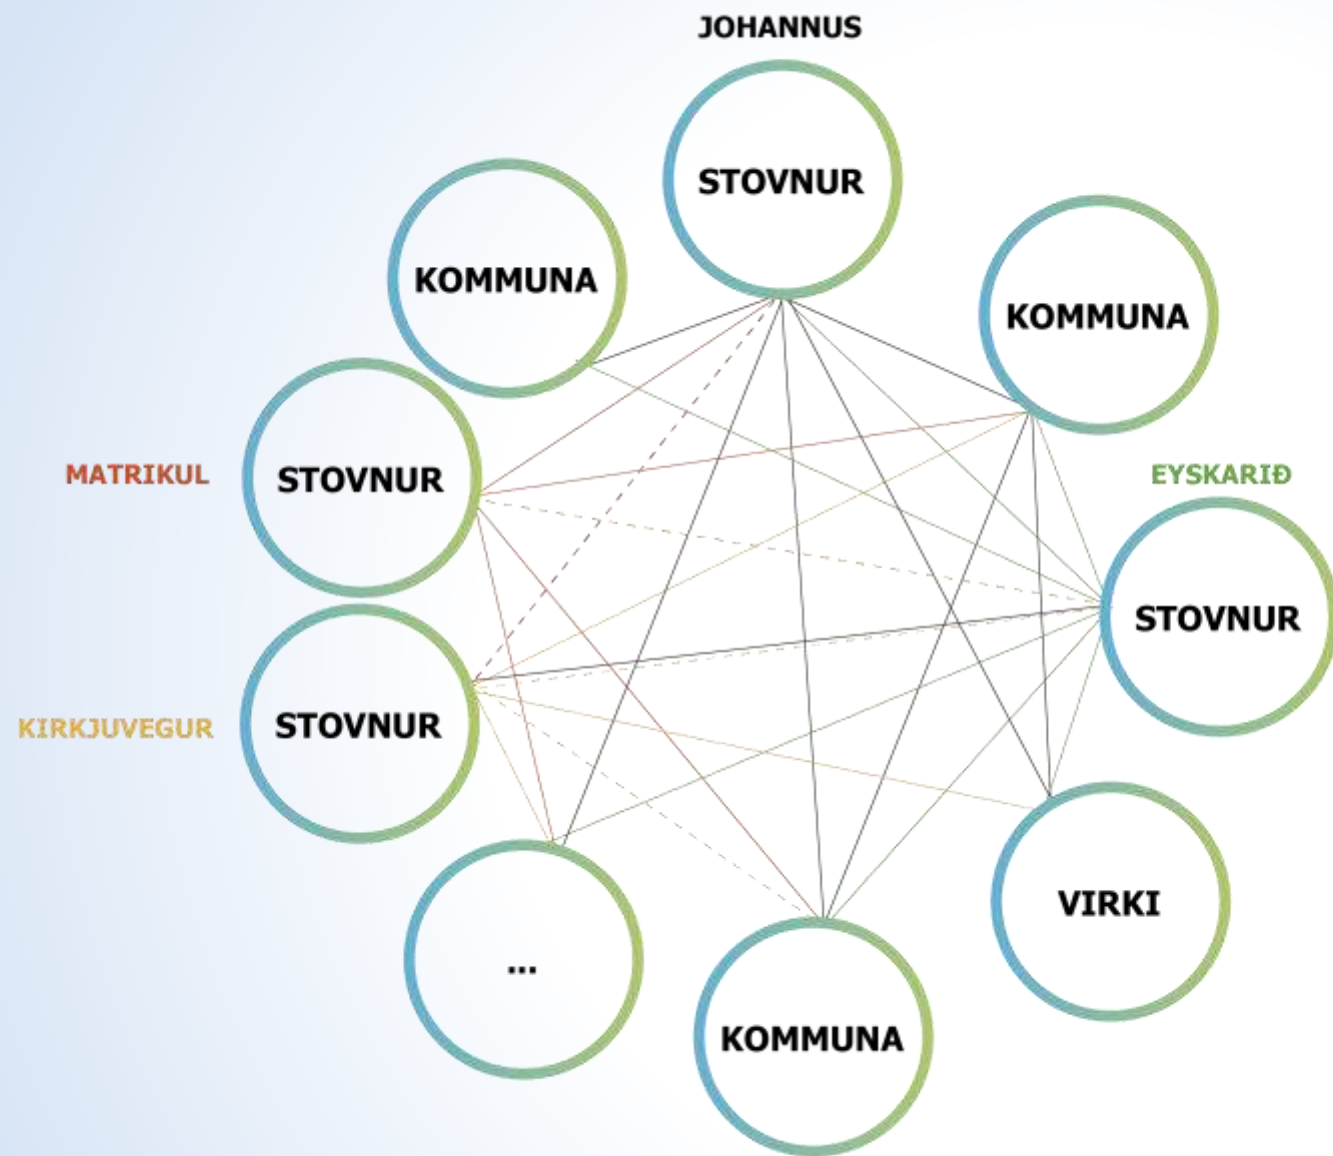

KT-arkitekturur og grunddáta

TALGILDU
FØROYAR
01100110 01101111

Hvussu gerast tænasturnar møguligar?

Hvat krevst av grunddáta og KT-arkitekturi?

Dupultskráseting

**Gamlar skipanir
Ikki alt skrásett
Tað kostar at brúka**

TILMÆLI UM GRUNDDÁTA

**Ókeypis
Eintýðugt
Á einum stað
við Játtan & Lógargrundarlagi**

Fløkt Tíðarkrevjandi Kostnaðarmikið Rotið

**Miðspjatt
Einfalt
Lágan váða
Bíligari**

HELDIN

Verandi tøkni Staðseting óviðkomandi Stig fyri stig íverksetan

TILMÆLI UM ARKITEKTUR

**Miðspjatt
Eitt markamót
Fjølbroytt tøkni**

við Játtan & Lógargrundarlagi

Verkseting

- **Heystið 2015**

- Pilotverkætlanir
- Fyrrireika endurnýggjan av grundskráum

- **2016**

- Organisatorisk og tøknilig skipan av Heldini
- Endurnýggjan av grundskráum